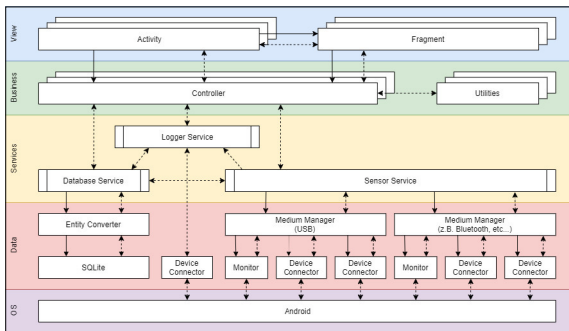

Architekturdiagramm NovaMobile
Eigene Darstellung