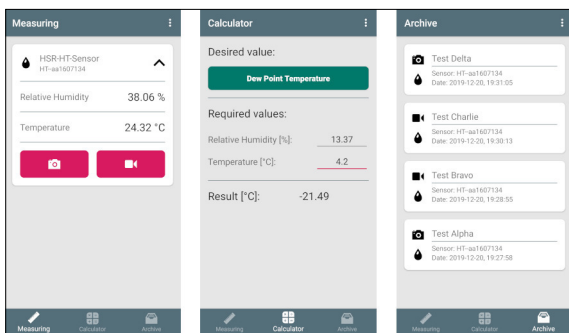

Screenshots des Hauptmenüs
Eigene Darstellung