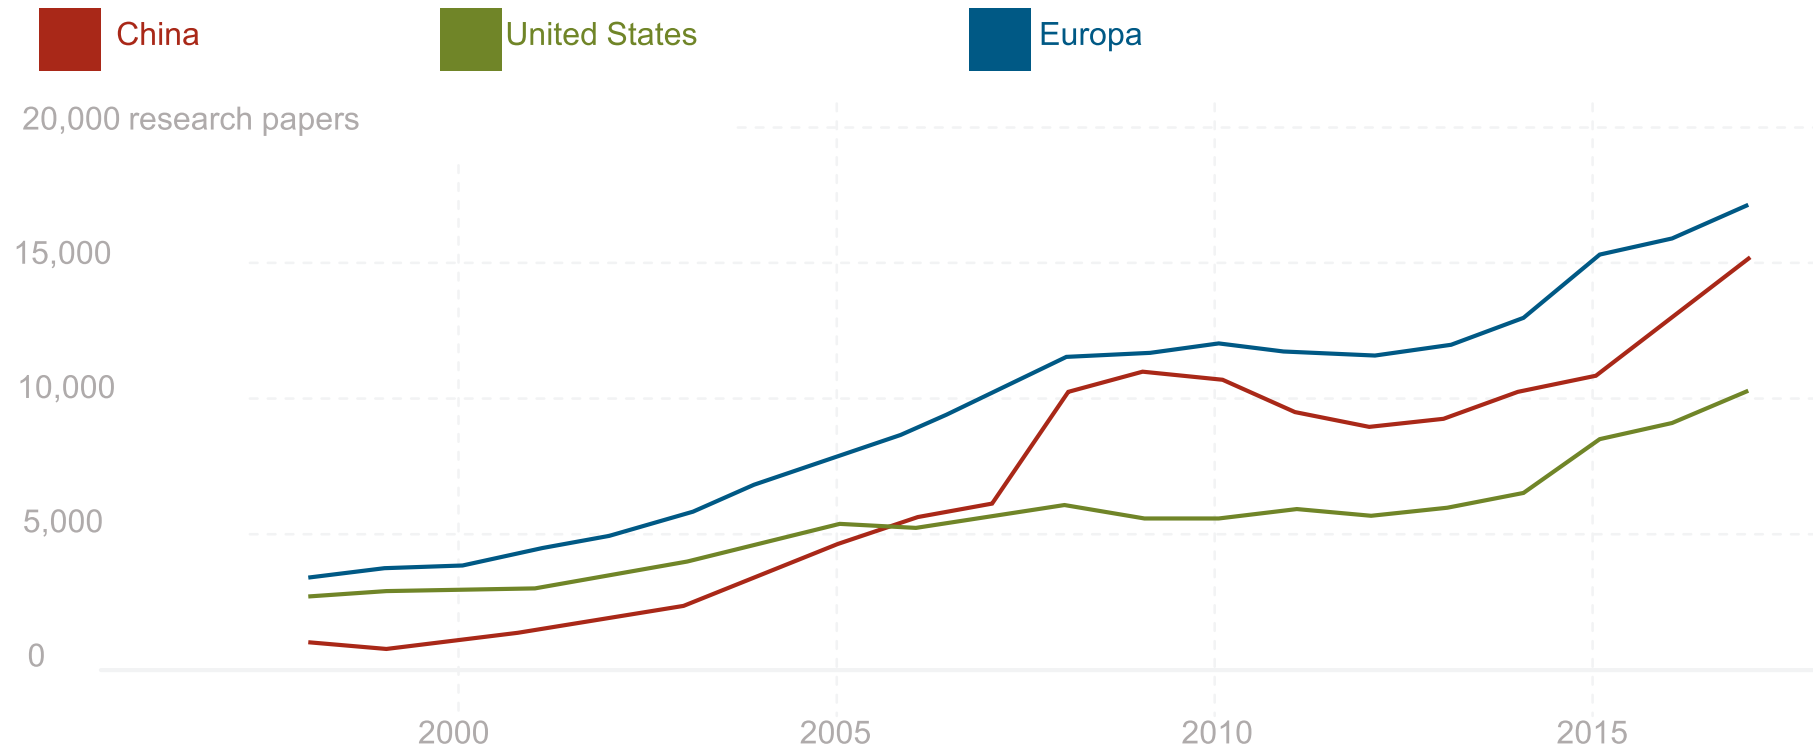

Europa steht nicht so schlecht da

Europa produziert mehr Grundlagenforschung als jede andere Weltregion.

Forschungspapiere über künstliche Intelligenz, Publikationen per Region