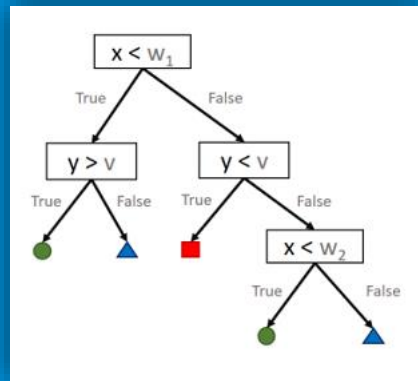

Regelbasierte KI