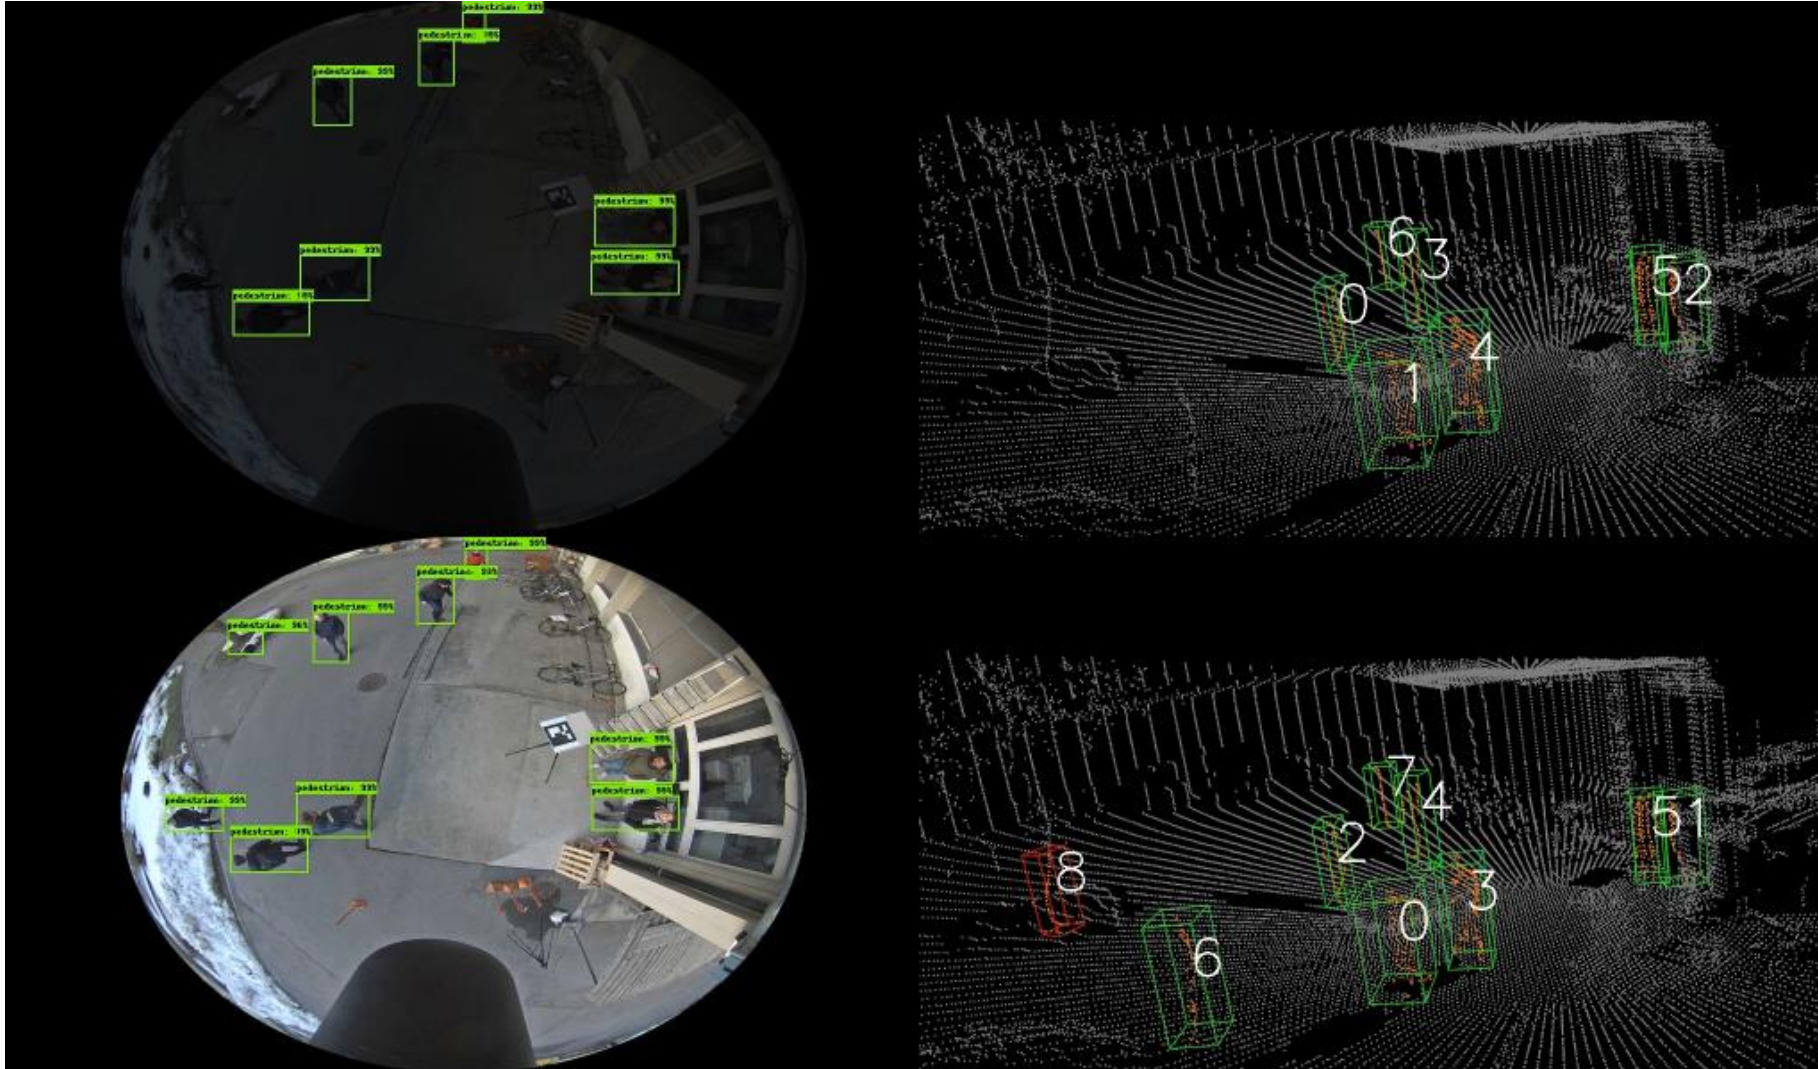

KI basiertes Erkennen und Verfolgung von Personen

Daten bleiben vertraulich auf dem Gerät